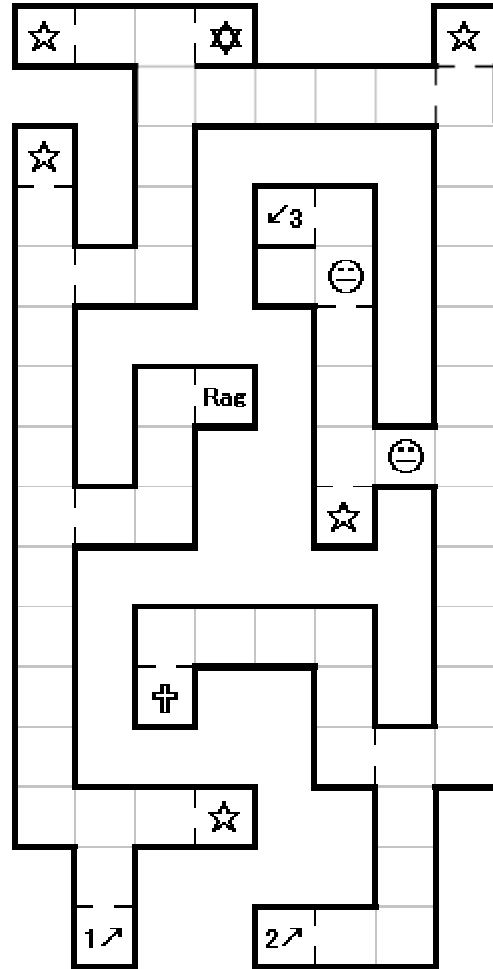

怠惰界

真・女神転生 if...

【怠惰界 B1F】

【怠惰界 B2F】

▼アイコン一覧

!	イベント	☹	メッセージャー
1↗	階段(上り)	↙1	階段(下り)
✳	邪教の館	+	回復の泉
Rag	ラグショップ	鑑	鑑定屋
☆	宝箱	B	ボス戦
E	出口・ゲート		