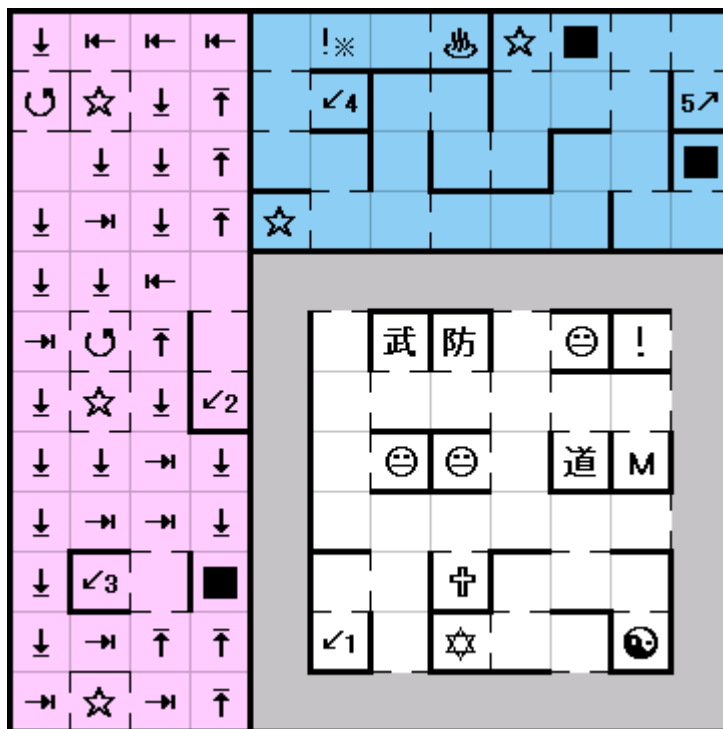

【嫉妬界 2F】

■ 取得可能アイテムリスト

【嫉妬界】

- ・運の香
- ・力の香
- ・知恵の香
- ・1040MAG
- ・3040マツカ
- ・封魔の鈴
- ・見晴らしの玉×2
- ・ソーマ×4
- ・金丹
- ・ロケットハンマー
- ・ヒランヤ
- ・サファイヤ
- ・ターコイズ
- ・ガーネット
- ・オニキス
- ・トパーズ

※ソーマの箱は、主人公のガーディアンで
内容が変化