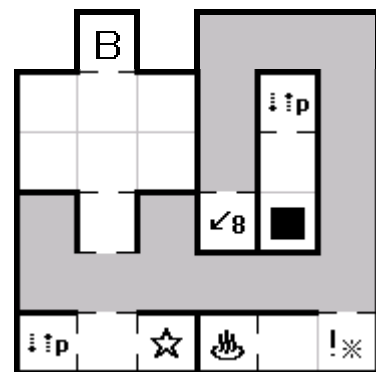

【嫉妬界 6F】

▼アイコン一覧

!	イベント	☺	メッセージャー	E	出口・ゲート
1↗	階段(上り)	↙1	階段(下り)	→H	強制移動
↓1	ワープ入口	↑1	ワープ出口	⇄1	双方ワープ
■	視界不良	■	魔法使用不可	■	COMP 使用不可
+	一方通行	■	落とし穴	↻	回転床
☆		☺		☺	
☆		+		☺	
武		防		道	
M	MAG ディーラー	B	ボス戦		