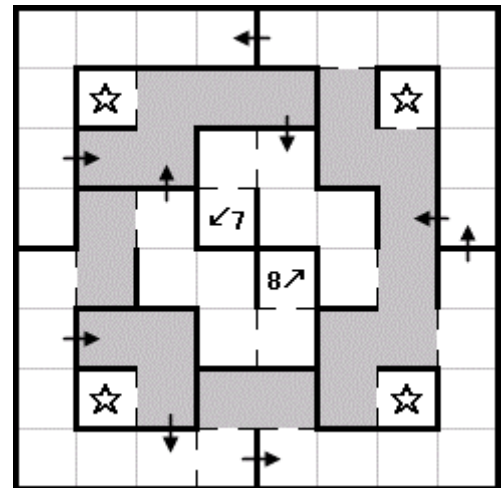

【嫉妬界 6F】

▼アイコン一覧

!	イベント	☺	メッセージャー	E	出口・ゲート
1↗	階段(上り)	↙1	階段(下り)	→H	強制移動
↓1	ワープ入口	↑1	ワープ出口	⇄1	双方ワープ
■	視界不良	■	魔法使用不可	■	COMP 使用不可
+	一方通行	■	落とし穴	↻	回転床
☆		☺		☺	
☆		+		☺	
武		防		道	
M	MAG ディーラー	B	ボス戦		